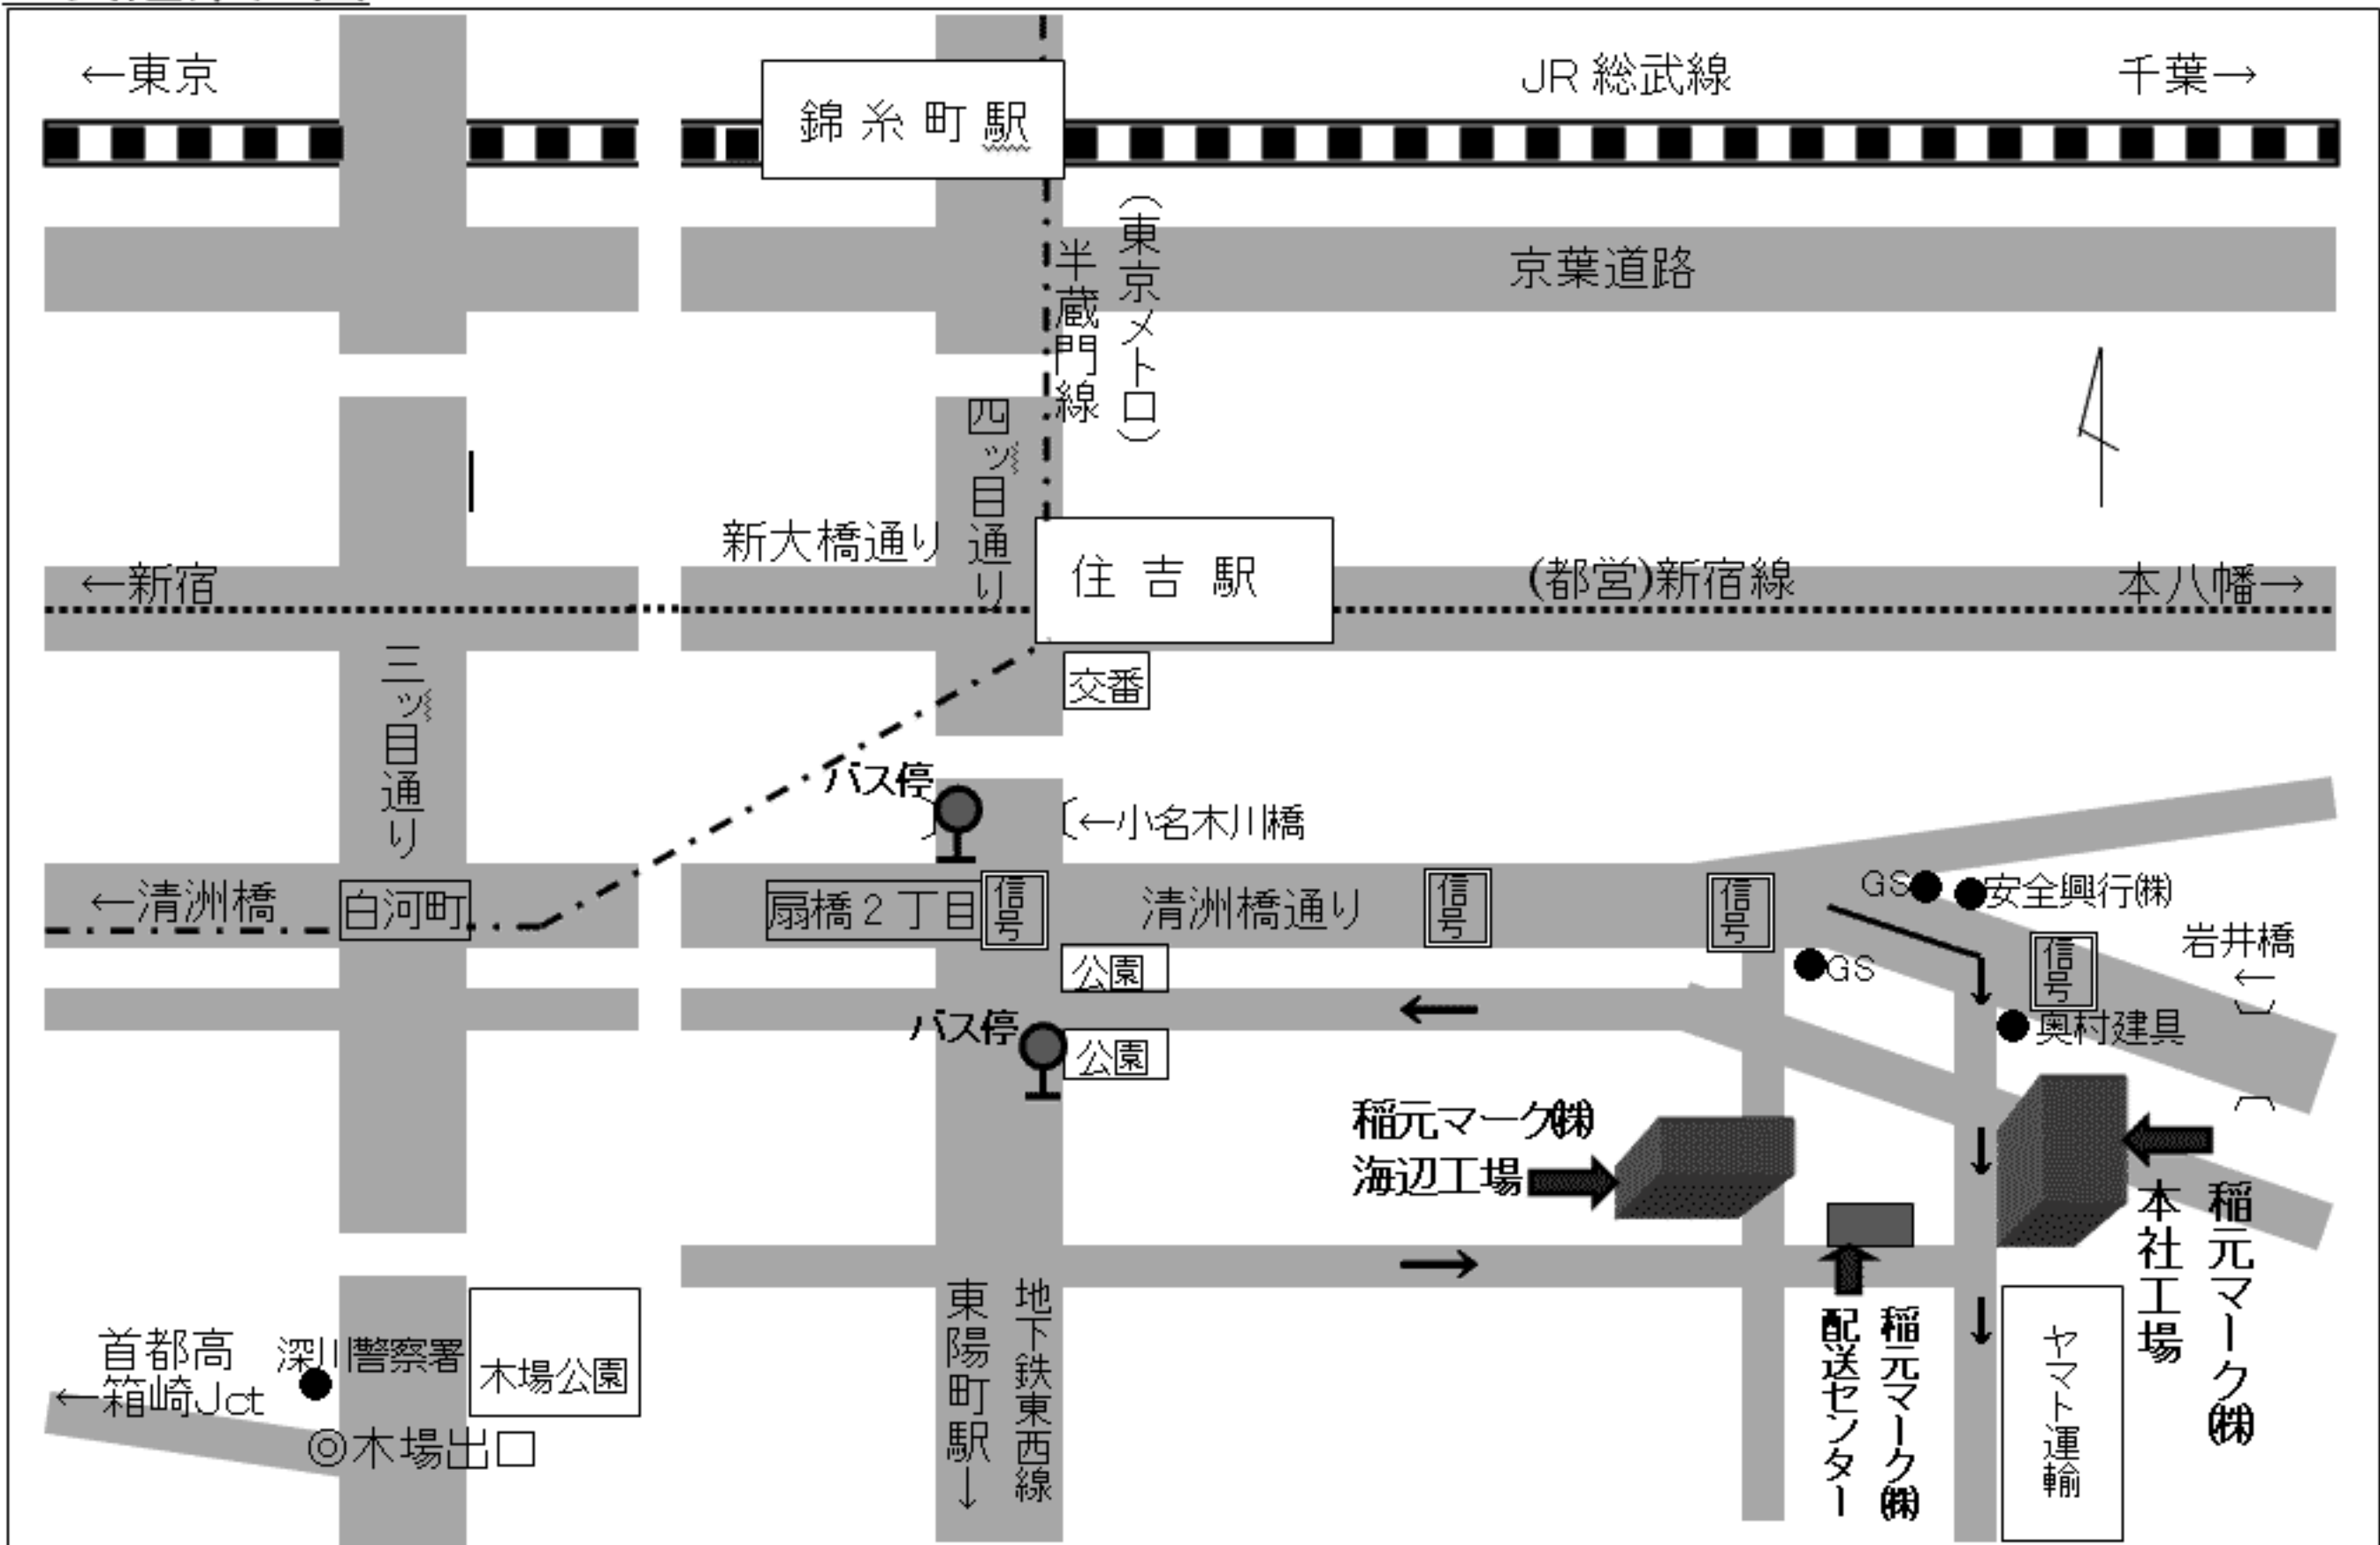

交通案内図

■本社工場 135-0012
 東京都江東区海辺23-7
 TEL 03-3645-3333
 稲元マーク株式会社

[交通] 都バス 錦糸町駅より 東22系統 東陽町駅行 扇橋2丁目下車 徒歩約4分
 // // // 東京駅北口行 // //
 // 東陽町駅より 東22系統 錦糸町駅行 扇橋2丁目下車 徒歩約5分
 地下鉄 (都営新宿線)(東京メトロ半蔵門線) 住吉駅下車 徒歩約15分
 自動車 首都高 箱崎Jct 木場出口より 約7分